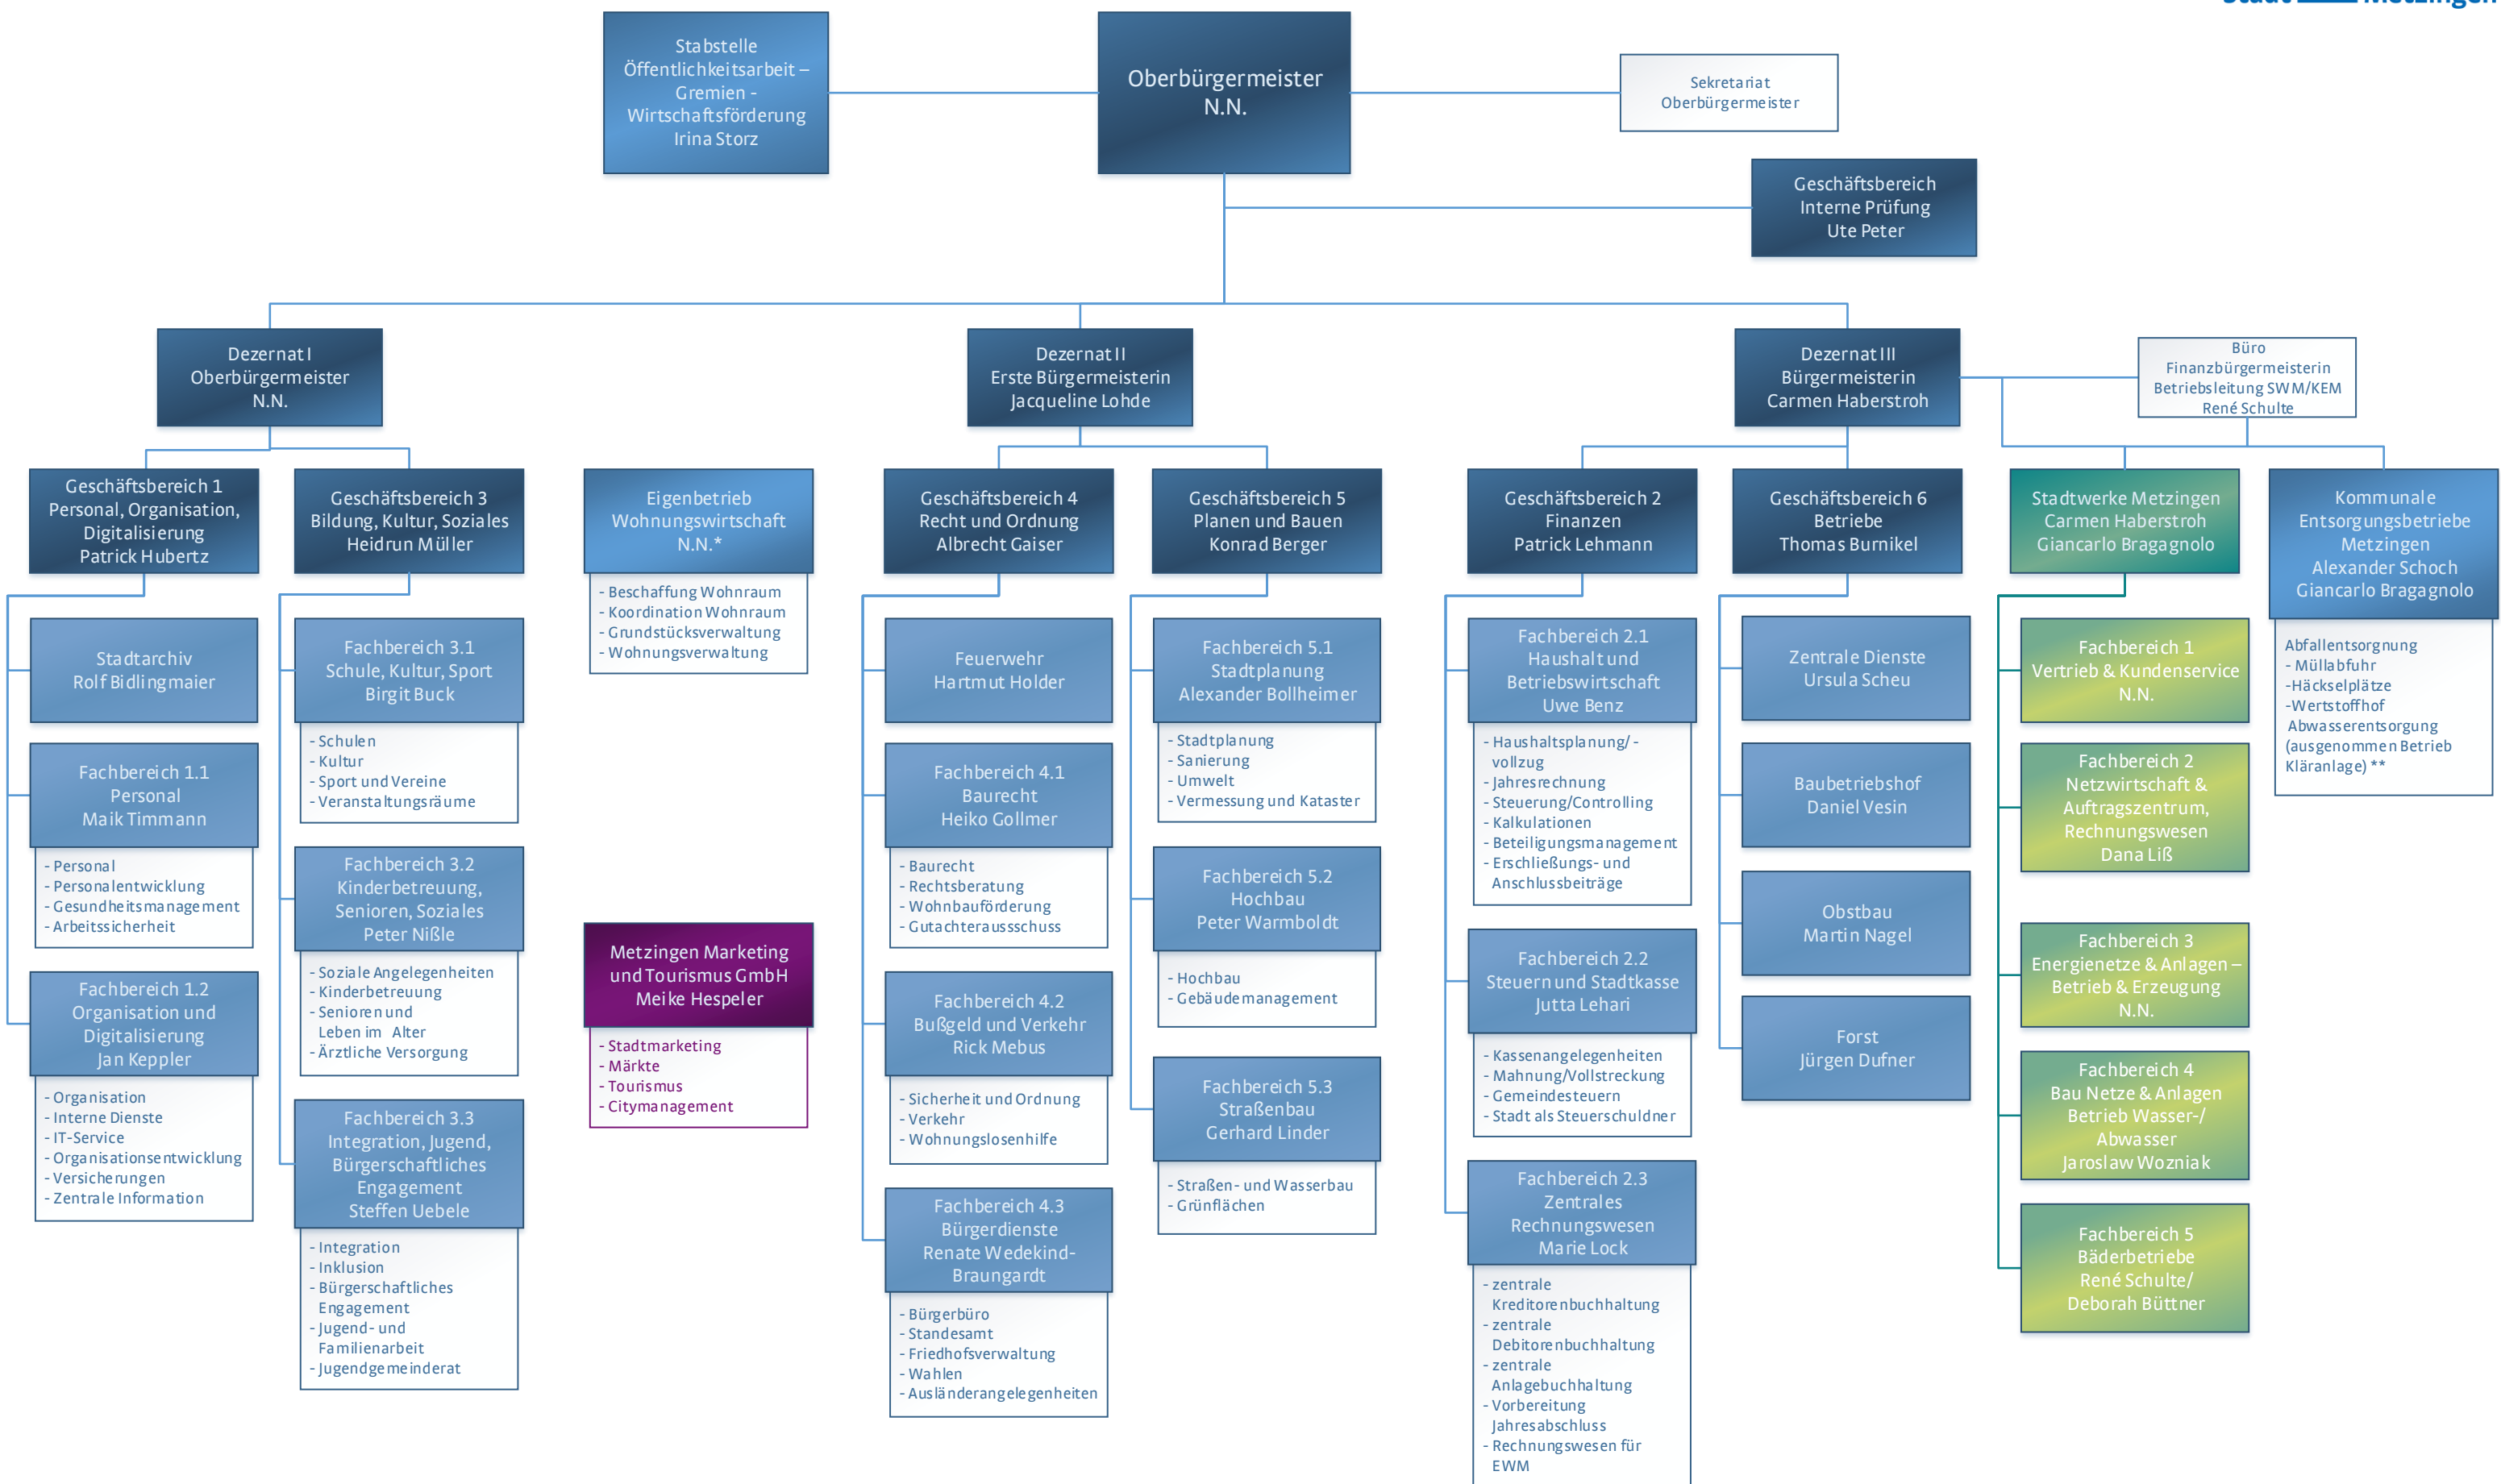

Organigramm Stadt Metzingen – 2021

* Kommissarische Leitung durch die stellvertretende Betriebsleitung Daniela Wucher

** Kläranlage wird betrieben durch: Zweckverband „Abwasserverband Elmstal“