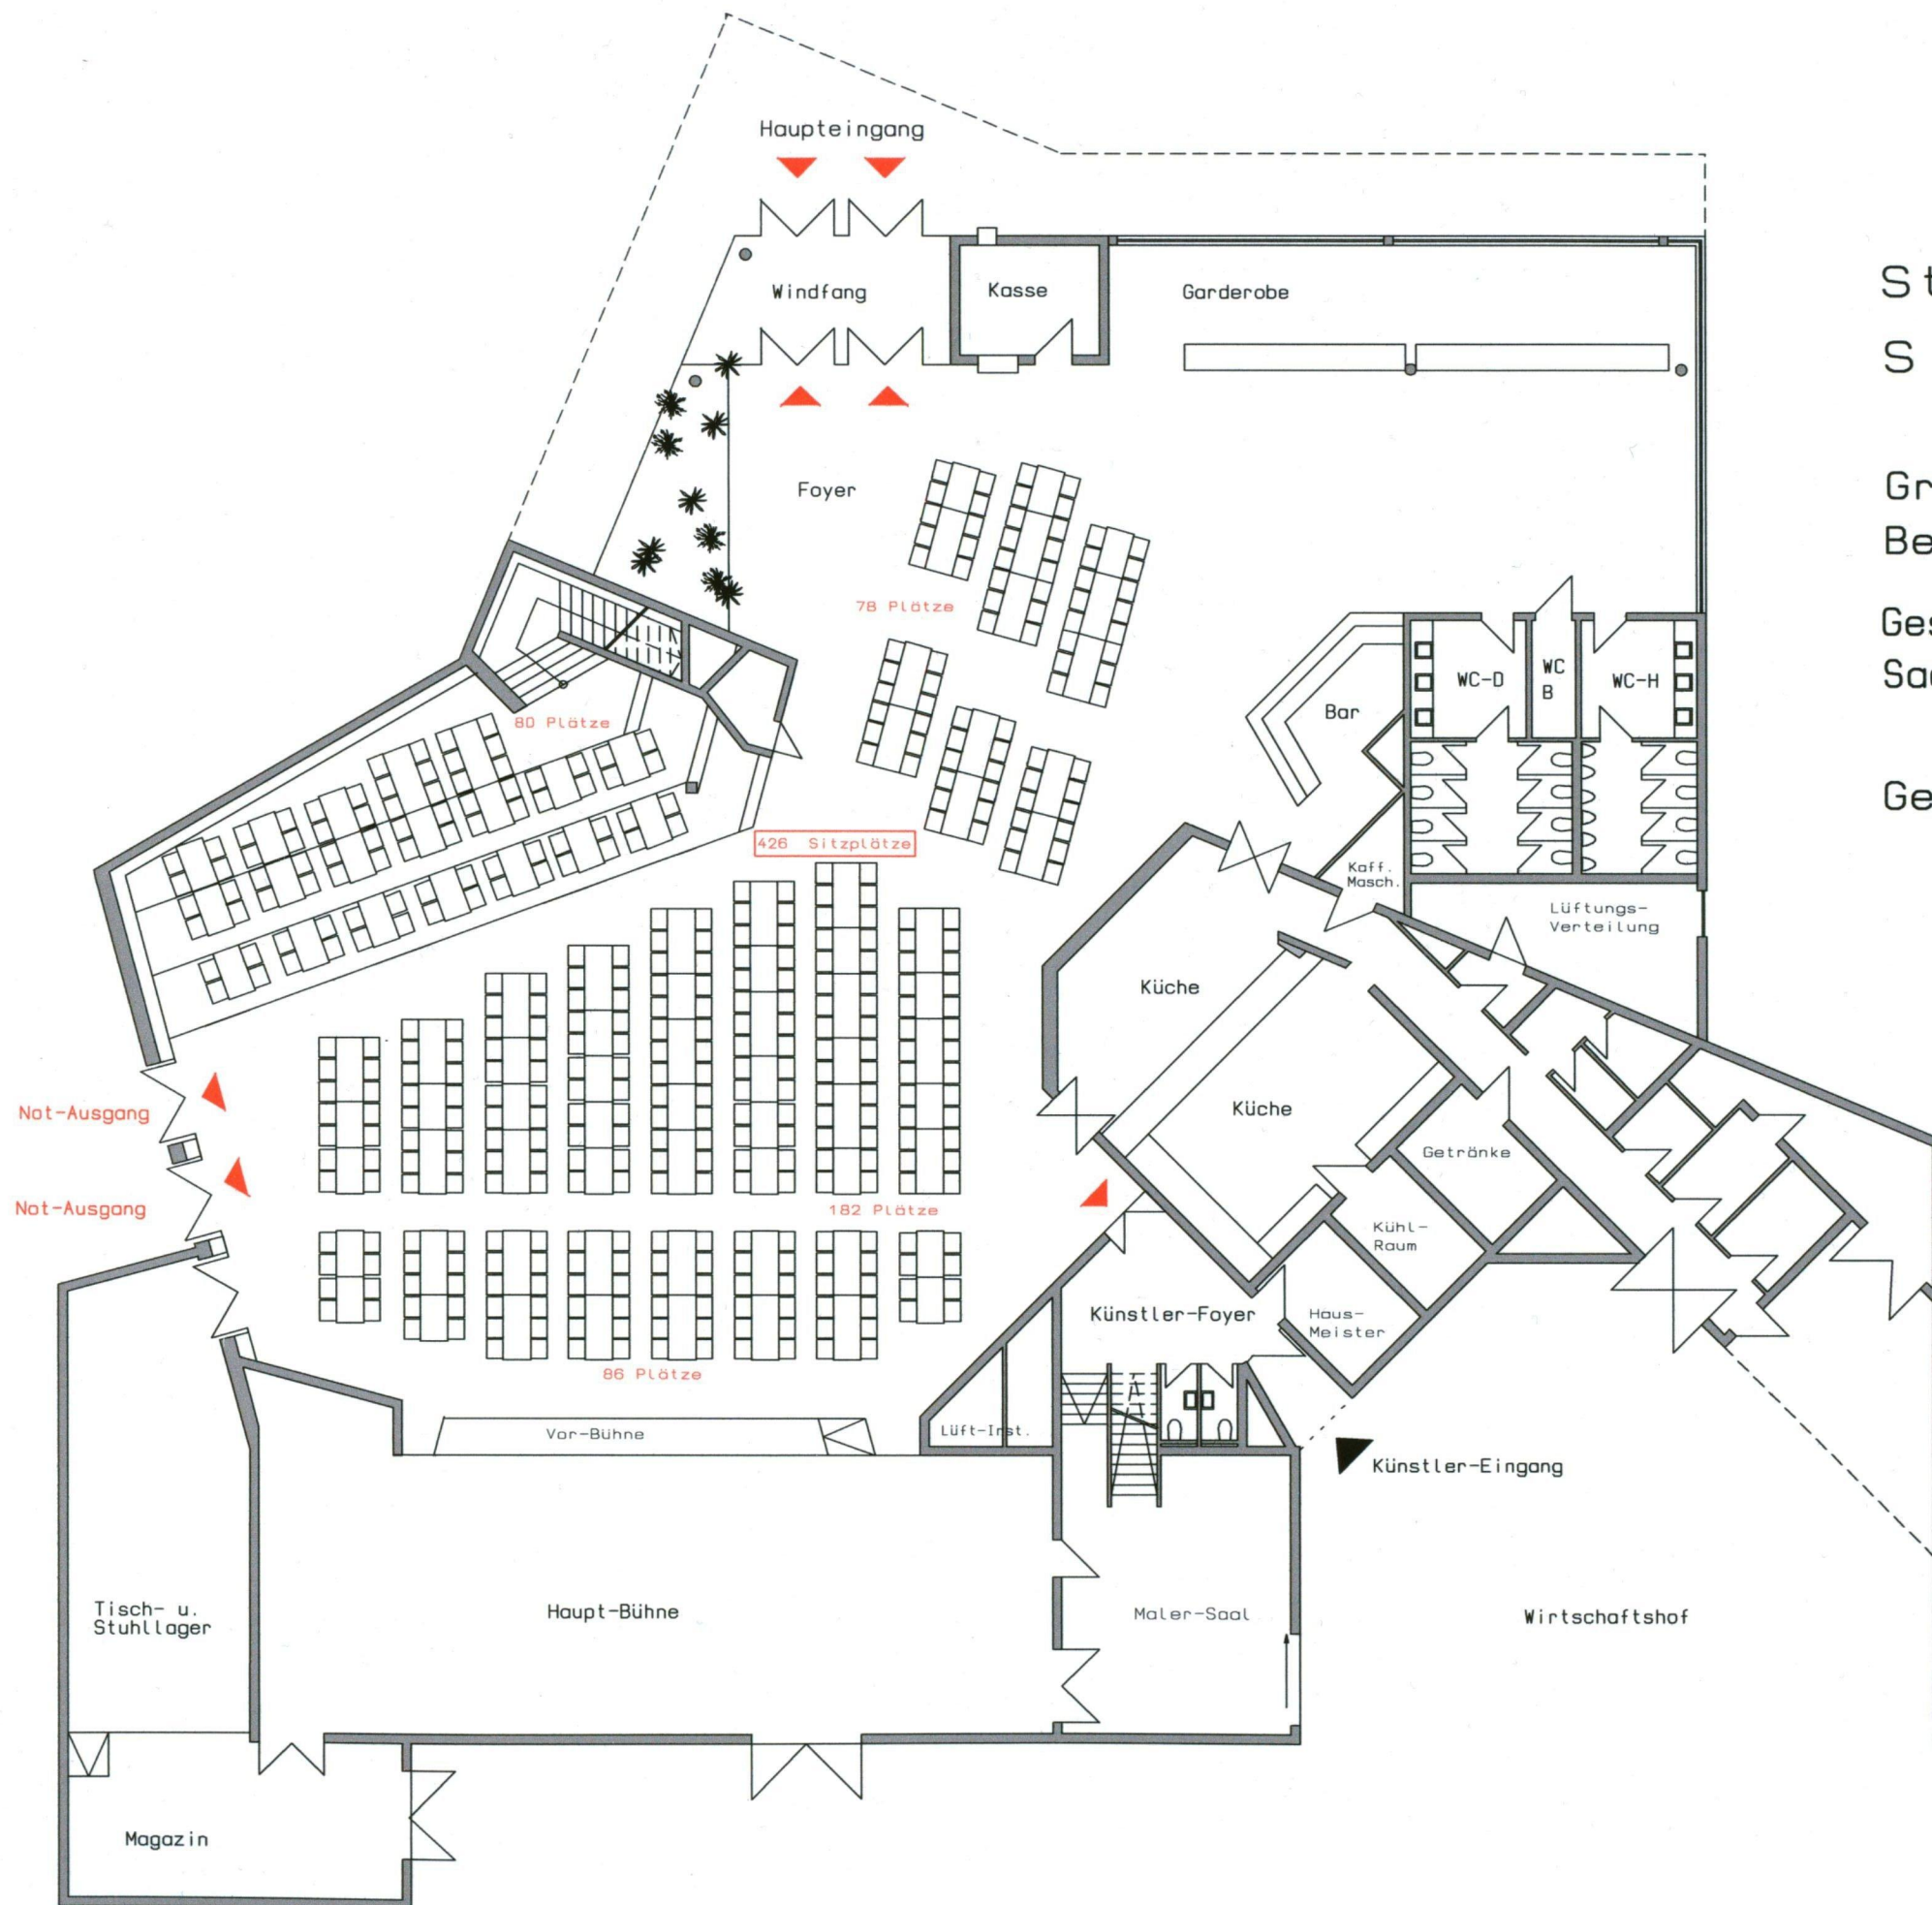

Stadt Metzingen  
Stadthalle

Grundriss  
Betischung ohne Tanzfläche  
Gesamtplätze ohne Tanzfläche  
Saal 268 / Foyer 78 / 80 Ränge

Gesamt-Sitzplätze 426

Eingangsebene